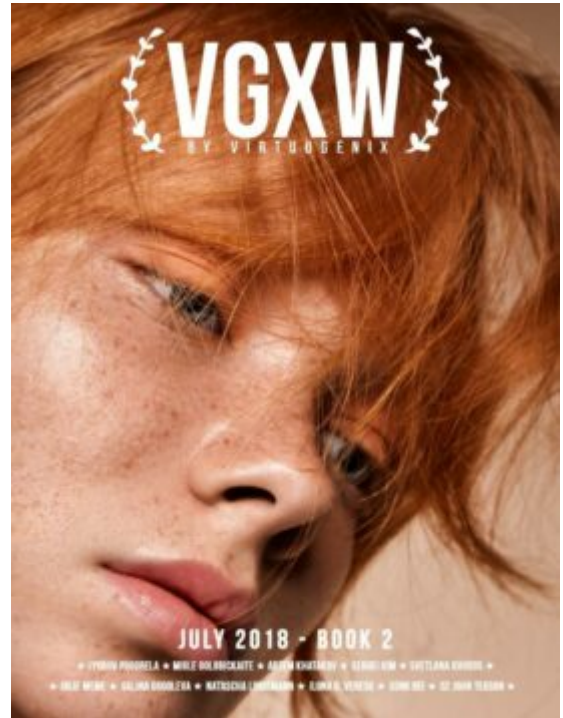

TRUE MODELS

Albina Hlukh

176 | 80 / 58 / 88 / 38 | Red / Blue