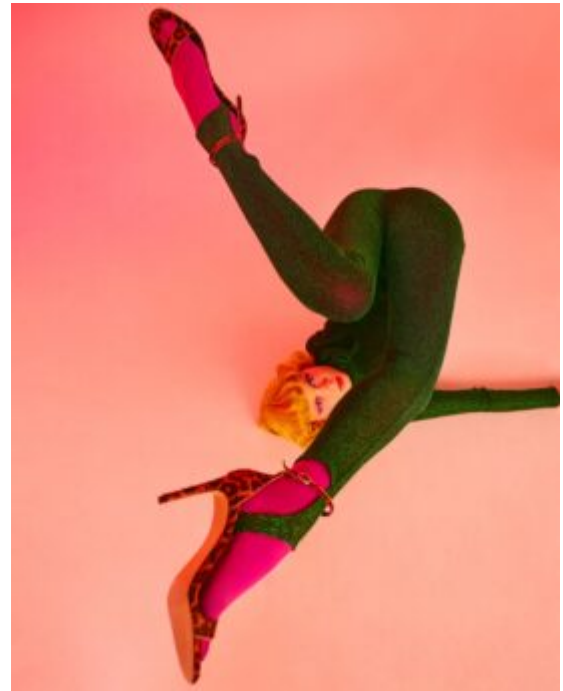

TRUE MODELS

Albina Hlukh

176 | 80 / 58 / 88 / 38 | Red / Blue