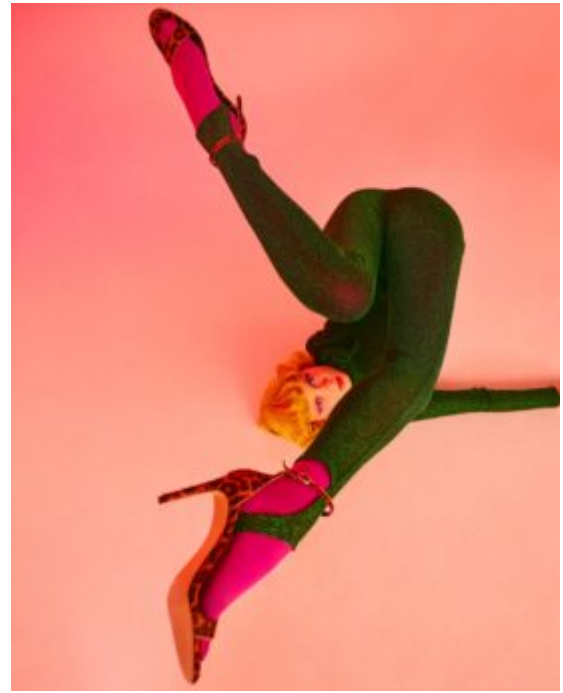

TRUE MODELS

Albina Hlukh

176 | 80 / 58 / 88 / 38 | Red / Blue